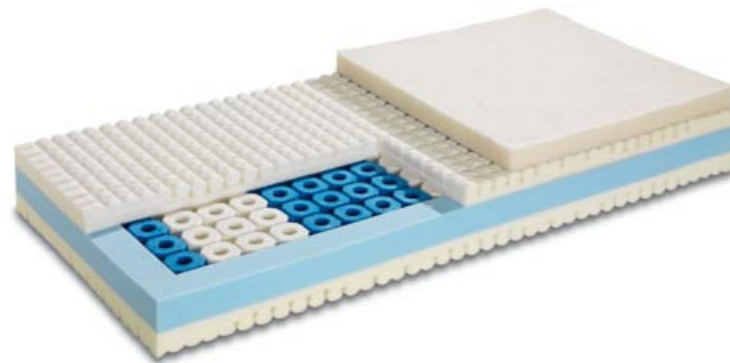

Beleef de nieuwe slaapsensatie : Bicoflex uit Zwitserland !

bicoflex slaapsystemen

Bicoflex slaapsystemen bestaan uit technisch innovatieve matrassen en lattenbodems. In de harmonie van deze beide componenten ligt het geheim van een perfect slaapsysteem, zodat op die plaatsen waar nodig het lichaam op de juiste wijze wordt ondersteund. Bicoflex Slaapsystemen zijn door hun samenstelling met verschillende veerkrachtige en flexibele zones perfect aangepast aan het lichaam waardoor tijdens de slaap volledige ontspanning ontstaat.

Erich Kästner, dichter en schrijver

bicoflex matrassen

Voor de samenstelling van de Bicoflex matrassen worden alleen de beste materialen gebruikt. Hoogwaardige polyether schuimen in combinatie met duurzame veerelementen bieden het hoogste ligcomfort en maximale ventilatie. Uniek is het wereldwijd gepatenteerde AirPulse-veerelement, dat in model BF 2000 is verwerkt en voor permanente ventilatie zorgt.

De zo specifieke Bicoflex R2-matrashoes betekent kwaliteit en functionaliteit in optima forma : zuiver scheerwol in combinatie met natuurlijke maisdraden absorberen het vocht volledig. Een driedimensionale gebreide band rondom de matras bevordert de lucht-circulatie in de matraskern. Bovendien kunnen de hoedelen aan beide zijden door een ritssluiting van de matras worden genomen om ze eenvoudig te reinigen of te wassen.

matras BF 3000

Deze matras uit hoogwaardig speciaalschuim bestaat uit een inventief veersysteem dat berust op het z.g. «tubes» systeem (uit schuimmateriaal vervaardigde veerelementen). De toepassing van verschillende densiteiten van het schuim geeft een op het lichaam afgestemde zonering en daarmee een afgewogen samenspel van ondersteuning en ontspanning. Eersteklas ligcomfort.